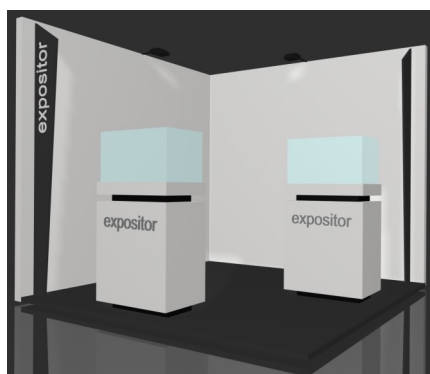

Participe!

Área	PME 1
9 m ²	€ 1.700 + IVA

Área	PME 2
9 m ²	€ 1.450 + IVA

Área	PME 3
9 m ²	€ 1.500 + IVA

Pack PME 1:

- ◆ Área + Estrutura Branca em Carpintaria de 2,50m alt; Alcatifa em Estrado; 2 Projetores
- ◆ 1 Mesa; 3 Cadeiras
- ◆ 2 Vitrines Iluminadas
- ◆ Lettering
- ◆ Taxas: Inscrição; Recolha de Lixo; Energia Elétrica
- ◆ Seguro de Responsabilidade Civil
- ◆ Referência na Lista de Expositores
- ◆ 1 Cartão de Parque; 5 Cartões de Expositor
- ◆ 10 Convites

Pack PME 2:

- ◆ Área + Estrutura Preta ou Branca em Placas de Melamina, Perfis de Alumínio Cor Prata; Reservado (1x1);
- ◆ 2 Vitrines; Iluminação
- ◆ 1 Mesa; 3 Cadeiras
- ◆ Lettering
- ◆ Taxas: Inscrição; Recolha de Lixo; Energia Elétrica
- ◆ Seguro de Responsabilidade Civil
- ◆ Referência na Lista de Expositores
- ◆ 1 Cartão de Parque; 5 Cartões de Expositor
- ◆ 10 Convites

Pack PME 3:

- ◆ Área + Estrutura Preta ou Branca em Placas de Melamina, Perfis de Alumínio Cor Prata; 2 Montras; Iluminação
- ◆ 1 Mesa ; 3 Cadeiras
- ◆ Lettering
- ◆ Taxas: Inscrição; Recolha de Lixo; Energia Elétrica
- ◆ Seguro de Responsabilidade Civil
- ◆ Referência na Lista de Expositores
- ◆ 1 Cartão de Parque; 5 Cartões de Expositor
- ◆ 10 Convites