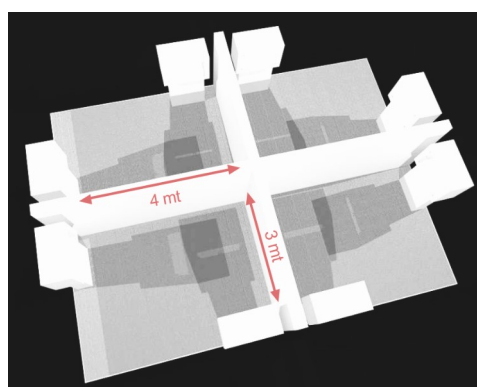

Participe!

Área:	<u>PREMIUM</u>
12m ²	€ 1.900 + IVA

Pack :

- Área 12m² + Parede Branca em Carpintaria 4x3 de 2,5 mt de altura
- Alcatifa em Estrado
- 2 Vitrines Iluminadas; 1 Tomada
- 1 Mesa; 3 Cadeiras
- Taxas: Inscrição; Recolha de Lixo; Energia Elétrica
- Seguro de Responsabilidade Civil
- Referência na Lista de Expositores
- 1 Cartão de Parque; 5 Cartões de Expositor
- 15 Convites