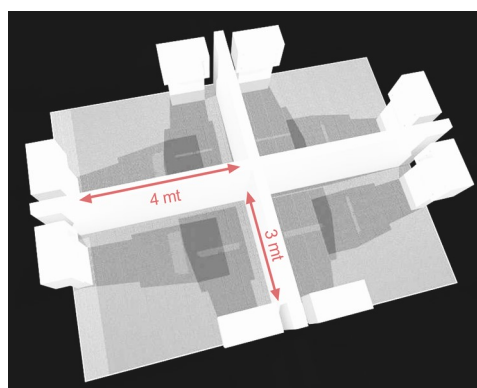

Área	PREMIUM
12 m ²	€ 1.960 + IVA

Área 12m² + Parede Branca em Carpintaria 4x3 de 2,5 mt de altura

Alcatifa em Estrado

2 Vitrines Iluminadas; 1 Tomada

1 Mesa; 3 Cadeiras

Taxas: Inscrição; Recolha de Lixo; Energia Elétrica