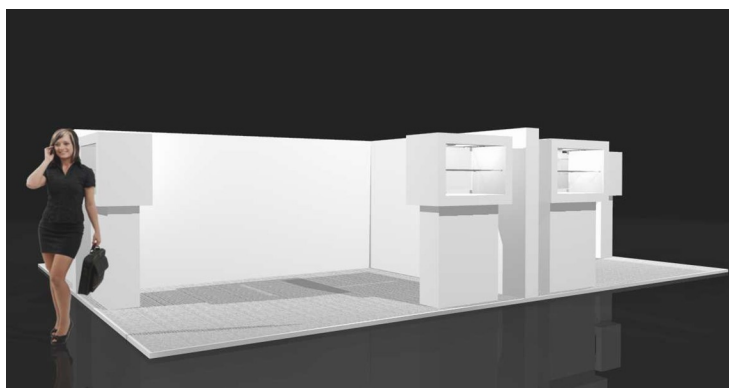

Área	PREMIUM
12 m ²	€ 1.960 + IVA

Área 12m² + Parede Branca em Carpintaria 4x3 de 2,5 mt de altura

Alcatifa em Estrado

2 Vitrines Iluminadas; 1 Tomada

1 Mesa; 3 Cadeiras

Taxas: Inscrição; Recolha de Lixo; Energia Elétrica