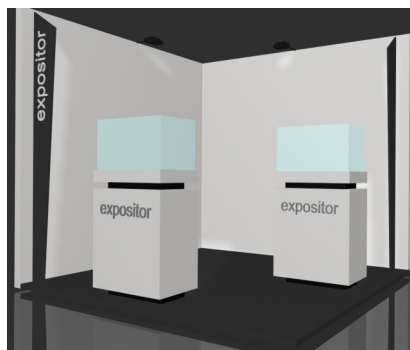

STANDS PORTOJÓIA

STAND Y

Estructura: paredes de carpintería de 2,5 m de altura;

Paredes: color blanco;

Pisos: moqueta beige

Muebles: 1 mesa y 3 sillas;

Iluminación: 2 proyectores;

Identificación de la empresa: *lettering* (máx.: 30 caracteres).

9 m²	615 €
18 m²	1.150 €
27 m²	1.720 €
36 m²	2.100 €

STAND Y Plus

Estructura: paredes de carpintería de 2,5 m de altura;

Paredes: color blanco;

Pisos: moqueta beige sobre tarima;

Muebles: 1 mesa, 3 sillas y 2 vitrinas iluminadas;

Iluminación: 2 proyectores;

Identificación de la empresa: *lettering* (máx.: 30 caracteres).

9 m²	1.130 €
18 m²	1.800 €
27 m²	2.500 €
36 m²	2.995 €

STAND S

Estructura: láminas de melamina, perfiles de aluminio de color plateado;