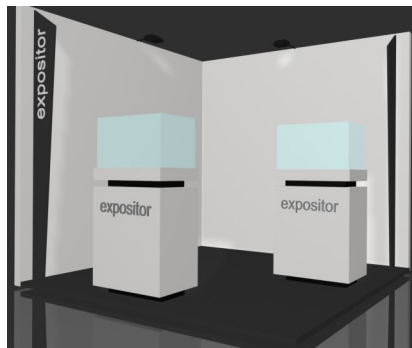

STANDS PORTOJÓIA

STAND Y

Estructura: paredes de carpintería de 2,5 m de altura;

Paredes: color blanco;

Pisos: moqueta beige

Muebles: 1 mesa y 3 sillas;

Iluminación: 2 proyectores;

Identificación de la empresa: *lettering* (máx.: 30 caracteres).

9 m²	635 €
18 m²	1.175 €
27 m²	1.750 €
36 m²	2.130 €

STAND Y Plus

Estructura: paredes de carpintería de 2,5 m de altura;

Paredes: color blanco;

Pisos: moqueta beige sobre tarima;

Muebles: 1 mesa, 3 sillas y 2 vitrinas iluminadas;

Iluminación: 2 proyectores;

Identificación de la empresa: *lettering* (máx.: 30 caracteres).

9 m²	1.170 €
18 m²	1.870 €
27 m²	2.500 €
36 m²	2.995 €

STAND S

Estructura: láminas de melamina, perfiles de aluminio de color plateado;