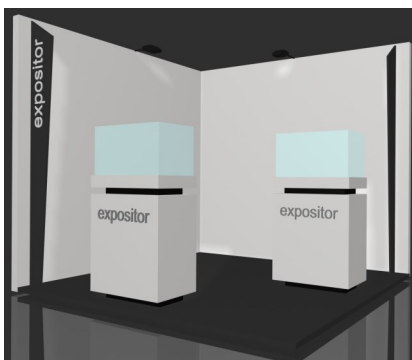

26 — 29
SET. 2024

ME, MYSELF AND I

STANDS PORTOJÓIA

STAND Y

Estrutura: parede em carpintaria com 2,5m de altura;

Paredes: cor branca;

Piso: alcatifa bege;

Mobiliário: 1 mesa e 3 cadeiras;

Focos de iluminação: 2 projetores;

Identificação da empresa: *lettering* (máx: 30 caracteres)

9 m ²	635 €
18 m ²	1.175 €
27 m ²	1.750 €
36 m ²	2.130 €

STAND Y Plus

Estrutura: parede em carpintaria com 2,5m de altura;

Paredes: cor branca;

Piso: alcatifa bege em estrado;

Mobiliário: 1 mesa, 3 cadeiras e 2 vitrines iluminadas;

Focos de iluminação: 2 projetores;

Identificação da empresa: *lettering* (máx: 30 caracteres)

9 m ²	1.170 €
18 m ²	1.870 €
27 m ²	2.500 €
36 m ²	2.995 €

STAND S

Estrutura: placas de melanina, perfis de alumínio cor prata;

Paredes: cor preta ou branca;

Piso: alcatifa bege;

Mobiliário: mesa, cadeiras e montras;

Focos de iluminação: iluminação;

Identificação da empresa: *lettering* (máx: 30 caracteres)