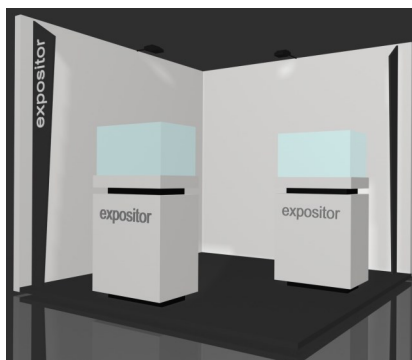

Focos de iluminação: 2 projetores;

Identificação da empresa: *lettering* (máx: 30 caracteres)

9 m²	635 €
18 m²	1.175 €
27 m²	1.750 €
36 m²	2.130 €

STAND Y Plus

Estrutura: parede em carpintaria com 2,5m de altura;

Paredes: cor branca;

Piso: alcatifa bege em estrado;

Mobiliário: 1 mesa, 3 cadeiras e 2 vitrines iluminadas;

Focos de iluminação: 2 projetores;

Identificação da empresa: *lettering* (máx: 30 caracteres)

9 m²	1.170 €
18 m²	1.870 €
27 m²	2.500 €
36 m²	2.995 €

STAND S

Estrutura: placas de melanina, perfis de alumínio cor prata;

Paredes: cor preta ou branca;

Piso: alcatifa bege;

Mobiliário: mesa, cadeiras e montras;

Focos de iluminação: iluminação;

Identificação da empresa: *lettering* (máx: 30 caracteres)