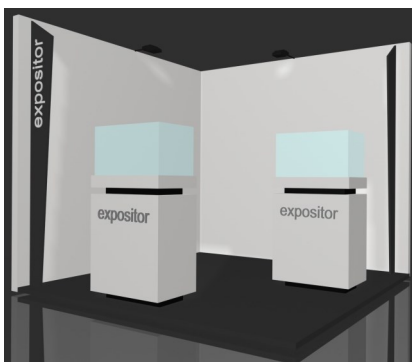

STANDS PORTOJÓIA

STAND Y

Estrutura: parede em carpintaria com 2,5m de altura;

Paredes: cor branca;

Piso: alcatifa bege;

Mobiliário: 1 mesa e 3 cadeiras;

Focos de iluminação: 2 projetores;

Identificação da empresa: *lettering* (máx: 30 caracteres)

9 m²	615 €
18 m²	1.150 €
27 m²	1.720 €
36 m²	2.100 €

STAND Y Plus

Estrutura: parede em carpintaria com 2,5m de altura;

Paredes: cor branca;

Piso: alcatifa bege em estrado;

Mobiliário: 1 mesa, 3 cadeiras e 2 vitrines iluminadas;

Focos de iluminação: 2 projetores;

Identificação da empresa: *lettering* (máx: 30 caracteres)

9 m²	1.130 €
18 m²	1.800 €
27 m²	2.500 €
36 m²	2.995 €

STAND S

Estrutura: placas de melanina, perfis de alumínio cor prata;