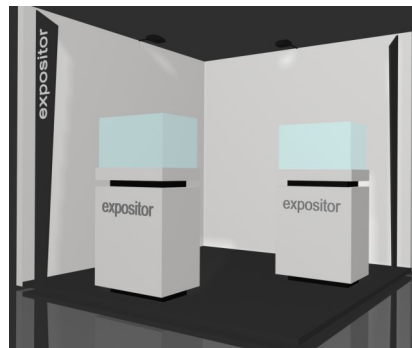

STAND Y Plus

Estrutura: parede em carpintaria com 2,5m de altura;

9 m² 1 020 €

Paredes: em carpintaria com cor branca;

18 m² 1 665 €

Piso: alcatifa em estrado;

27 m² 2 360 €

Mobiliário: 1 mesa, 3 cadeiras e 2 vitrines iluminadas;

36 m² 2 895 €

Focos de iluminação: 2 projetores;

Identificação da empresa: *lettering* (máx: 30 caracteres).