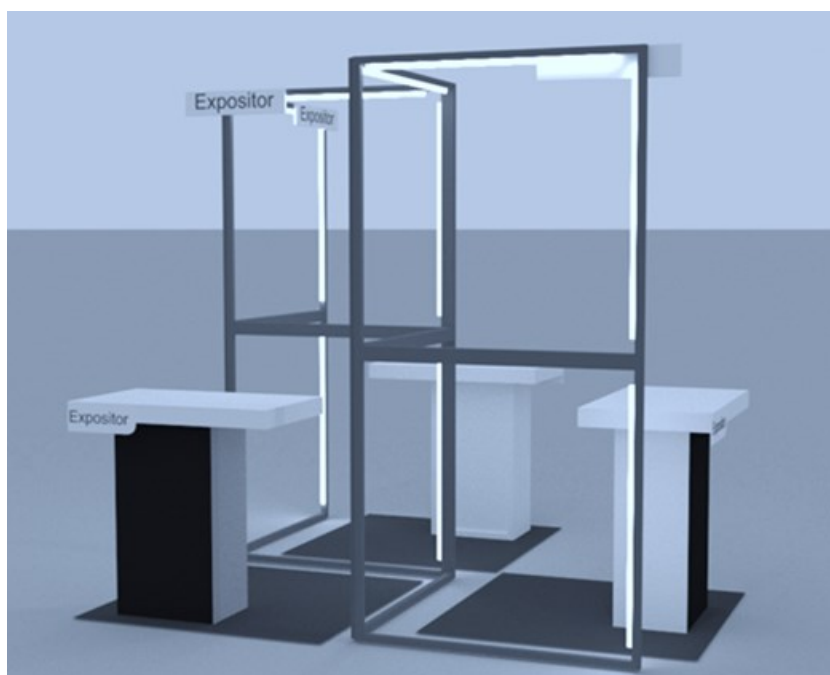

STUDIO PORTOJÓIA

- Área de 4m² (2 x 2 m)
- Balcão (0,50 x 0,50 x 1,10 m altura e tampo com 0,80 x 0,60 m)
- 1 Banco Alto
- Iluminação
- Alcatifa
- *Lettering*
- Taxa de inscrição; Taxa de Recolha de Lixo; Taxa de Energia Elétrica
- Referência na Plataforma E+E Portojóia, Redes Sociais e Newsletter Portojóia
- 2 Cartões de Expositor; 1 Cartão Parque Automóvel